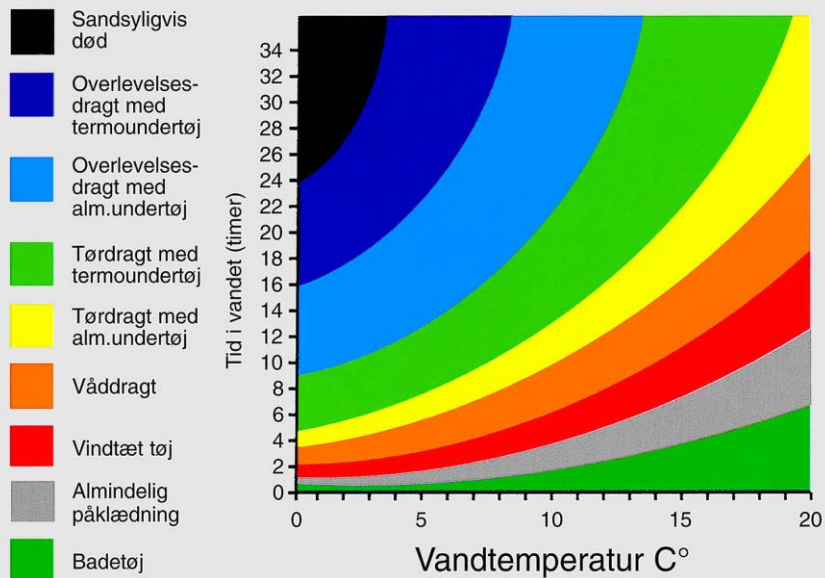

# Død på grund af kulde

Bevidstløshed indtræffer tit på halvdelen af den tid, der er angivet i skemaet.

Kvaliteten af en dragt kan ændre den anførte rækkefølge.